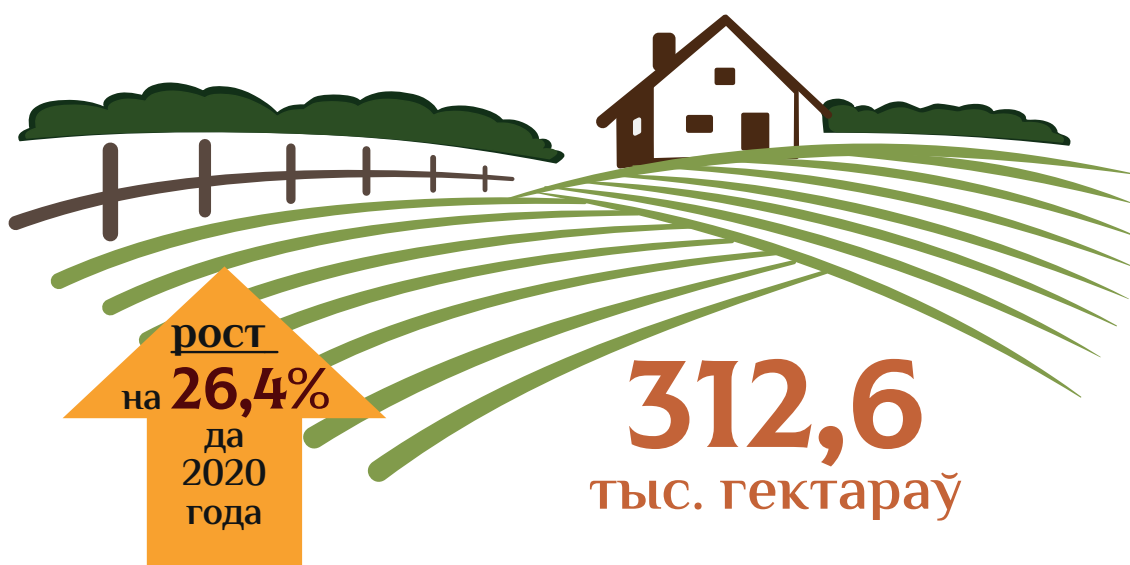

### АБ ДЗЕЙНАСЦІ СЯЛЯНСКІХ (ФЕРМЕРСКІХ) ГАСПАДАРАК

2025 год

#### КОЛЬКАСЦЬ СЯЛЯНСКІХ (ФЕРМЕРСКІХ) ГАСПАДАРАК (НА КАНЕЦ 2025 ГОДА)

**3 799**  
адзінак

↑ на **9,7%**  
да 2020 года

#### СЕЛЬСКАГАСПАДАРЧЫЯ ЗЕМЛІ Ў КАРЫСТАННІ СЯЛЯНСКІХ (ФЕРМЕРСКІХ) ГАСПАДАРАК (НА КАНЕЦ 2025 ГОДА)

рост  
на **26,4%**  
да  
2020  
года

**312,6**  
тыс. гектараў