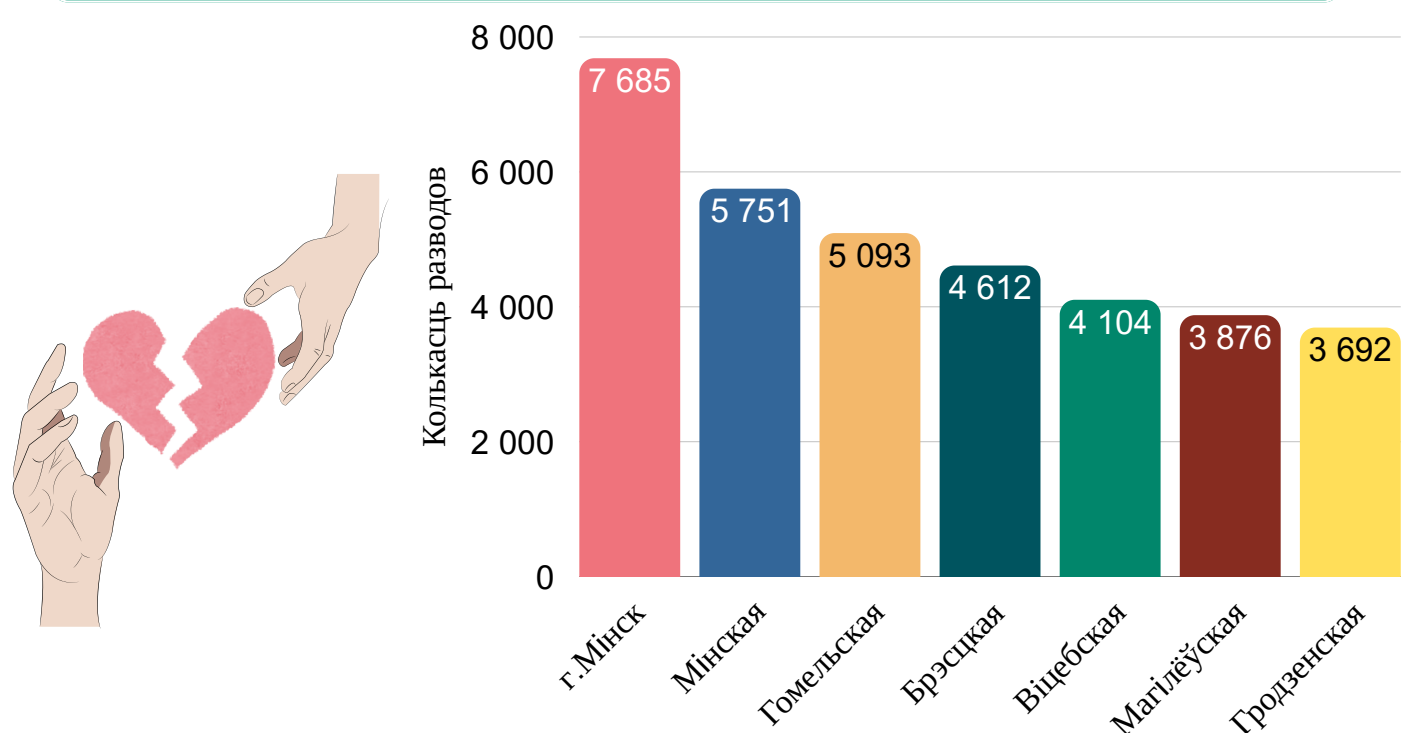

Нявесты з іншых краін,
якія ўступілі ў шлюб
з беларускімі мужчынамі

(жанчын)

Усяго — 1 370

Расія — 1 006

Украіна — 148

Казахстан — 36

Літва — 34

Латвія — 16

Жаніхі з іншых краін,
якія ўступілі ў шлюб
з беларускімі жанчынамі

(мужчын)

Усяго — 1 928

Расія — 1 029

Турцыя — 71

Літва — 59

Украіна — 55

Казахстан — 50

Шлюбы па абласцях і г.Мінску

Разводы па абласцях і г.Мінску

Разводы па працягласці скасаванага шлюбу

Працягласць скасаванага шлюбу, гадоў	Усяго разводаў	У % ад агульнай колькасці разводаў
да 1 года	969	2,8
1 — 4	8 836	25,4
5 — 9	8 086	23,2
10 — 14	6 674	19,2
15 — 19	4 526	13,0
20 і больш	5 722	16,4