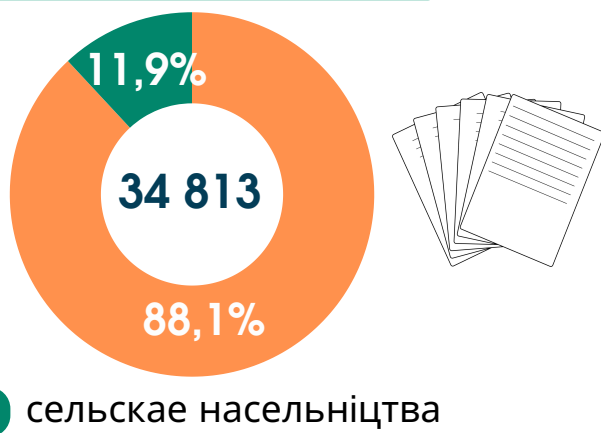

ШЛЮБНАСЦЬ І РАЗВАДЗІМАСЦЬ У РЭСПУБЛІЦЫ БЕЛАРУСЬ

2025 год

Зарэгістравана
шлюбаў

Зарэгістравана
разводаў

Агульны каэфіцыент
шлюбнасці

(на 1000 чалавек насельніцтва)

Усё насельніцтва

5,7