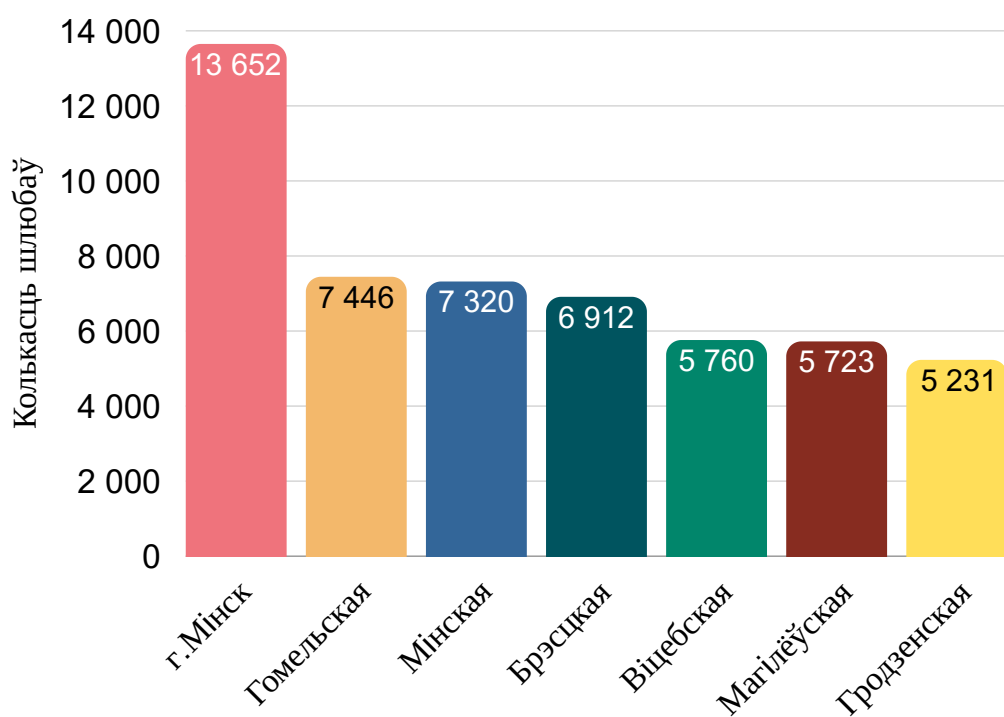

Нявесты з іншых краін,
якія ўступілі ў шлюб
з беларускімі мужчынамі

(жанчын)

Усяго — 1 370

Расія — 1 006

Украіна — 148

Казахстан — 36

Літва — 34

Латвія — 16

Жаніхі з іншых краін,
якія ўступілі ў шлюб
з беларускімі жанчынамі

(мужчын)

Усяго — 1 928

Расія — 1 029

Турцыя — 71

Літва — 59

Украіна — 55

Казахстан — 50

Шлюбы па абласцях і г.Мінску

Разводы па абласцях і г.Мінску

Разводы па працягласці скасаванага шлюбу

Працягласць скасаванага шлюбу, гадоў	Усяго разводаў	У % ад агульнай колькасці разводаў
да 1 года	969	2,8
1 — 4	8 836	25,4
5 — 9	8 086	23,2
10 — 14	6 674	19,2
15 — 19	4 526	13,0
20 і больш	5 722	16,4