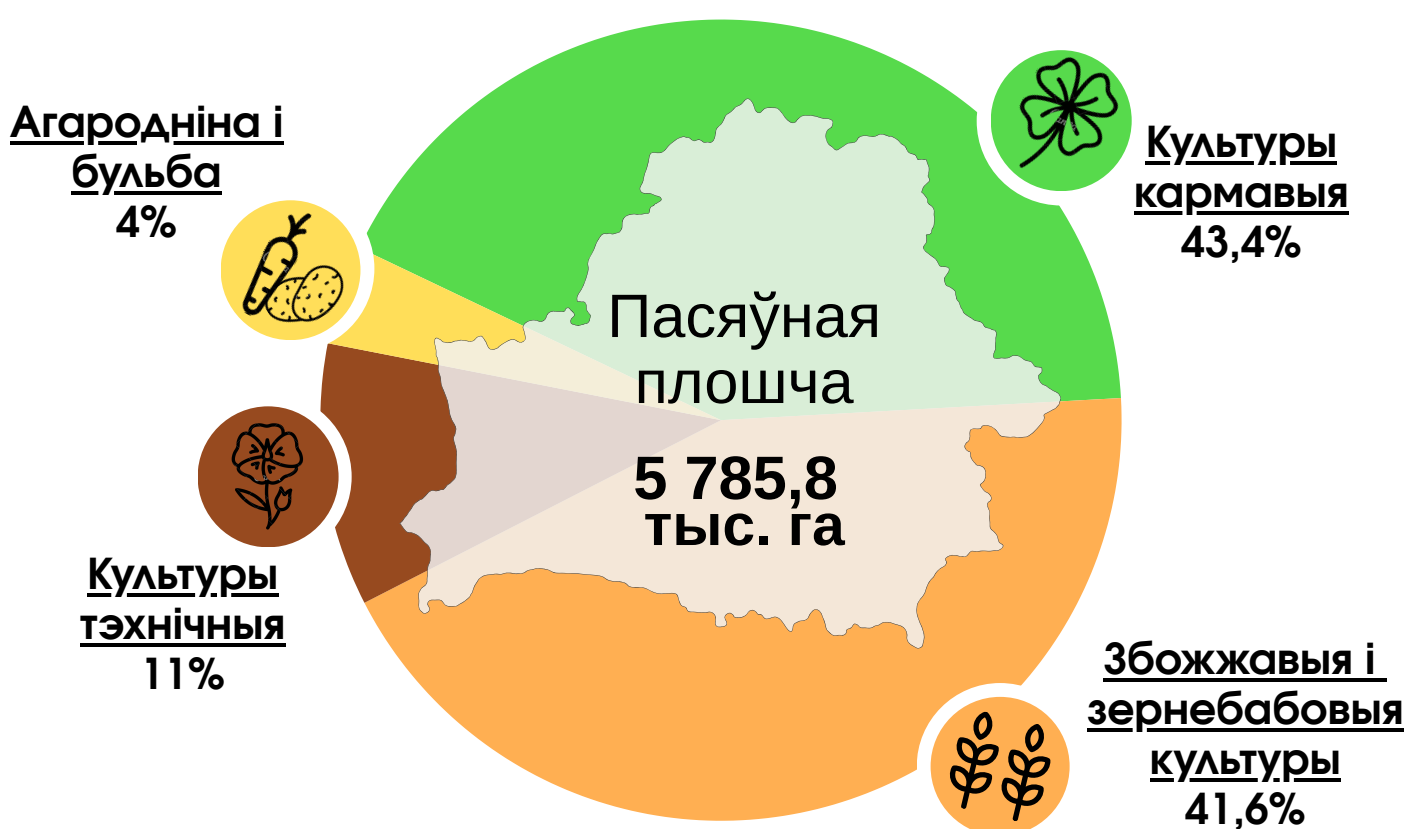

АСНОЎНЫЯ ПАКАЗЧЫКІ ВЫТВОРЧАСЦІ АСОБНЫХ ВІДАЎ ПРАДУКЦЫІ РАСЛІНАВОДСТВА ў РЭСПУБЛІЦЫ БЕЛАРУСЬ

2025 год

СТРУКТУРА ПАСЯЎНЫХ ПЛОШЧАЎ

БАЛАВЫ ЗБОР І ўРАДЖАЙНАСЦЬ

Актуальная інфармацыя размешчана:

БАЗА СТАТЫСТЫЧНЫХ ДАНЫХ

МЭТЫ БЕЛАРУСІ

УСТОЙЛІВАГА РАЗВІЦЦА ў

РЭГІОНАЛЬНЫЯ ПАКАЗЧЫКІ МЭТ БЕЛАРУСІ

УСТОЙЛІВАГА РАЗВІЦЦА ў

Прадстаўляецца ў парадку інфармацыі. Пры выкарыстанні інфармацыі спасылка на Нацыянальны статыстычны камітэт Рэспублікі Беларусь з'яўляецца абавязковай