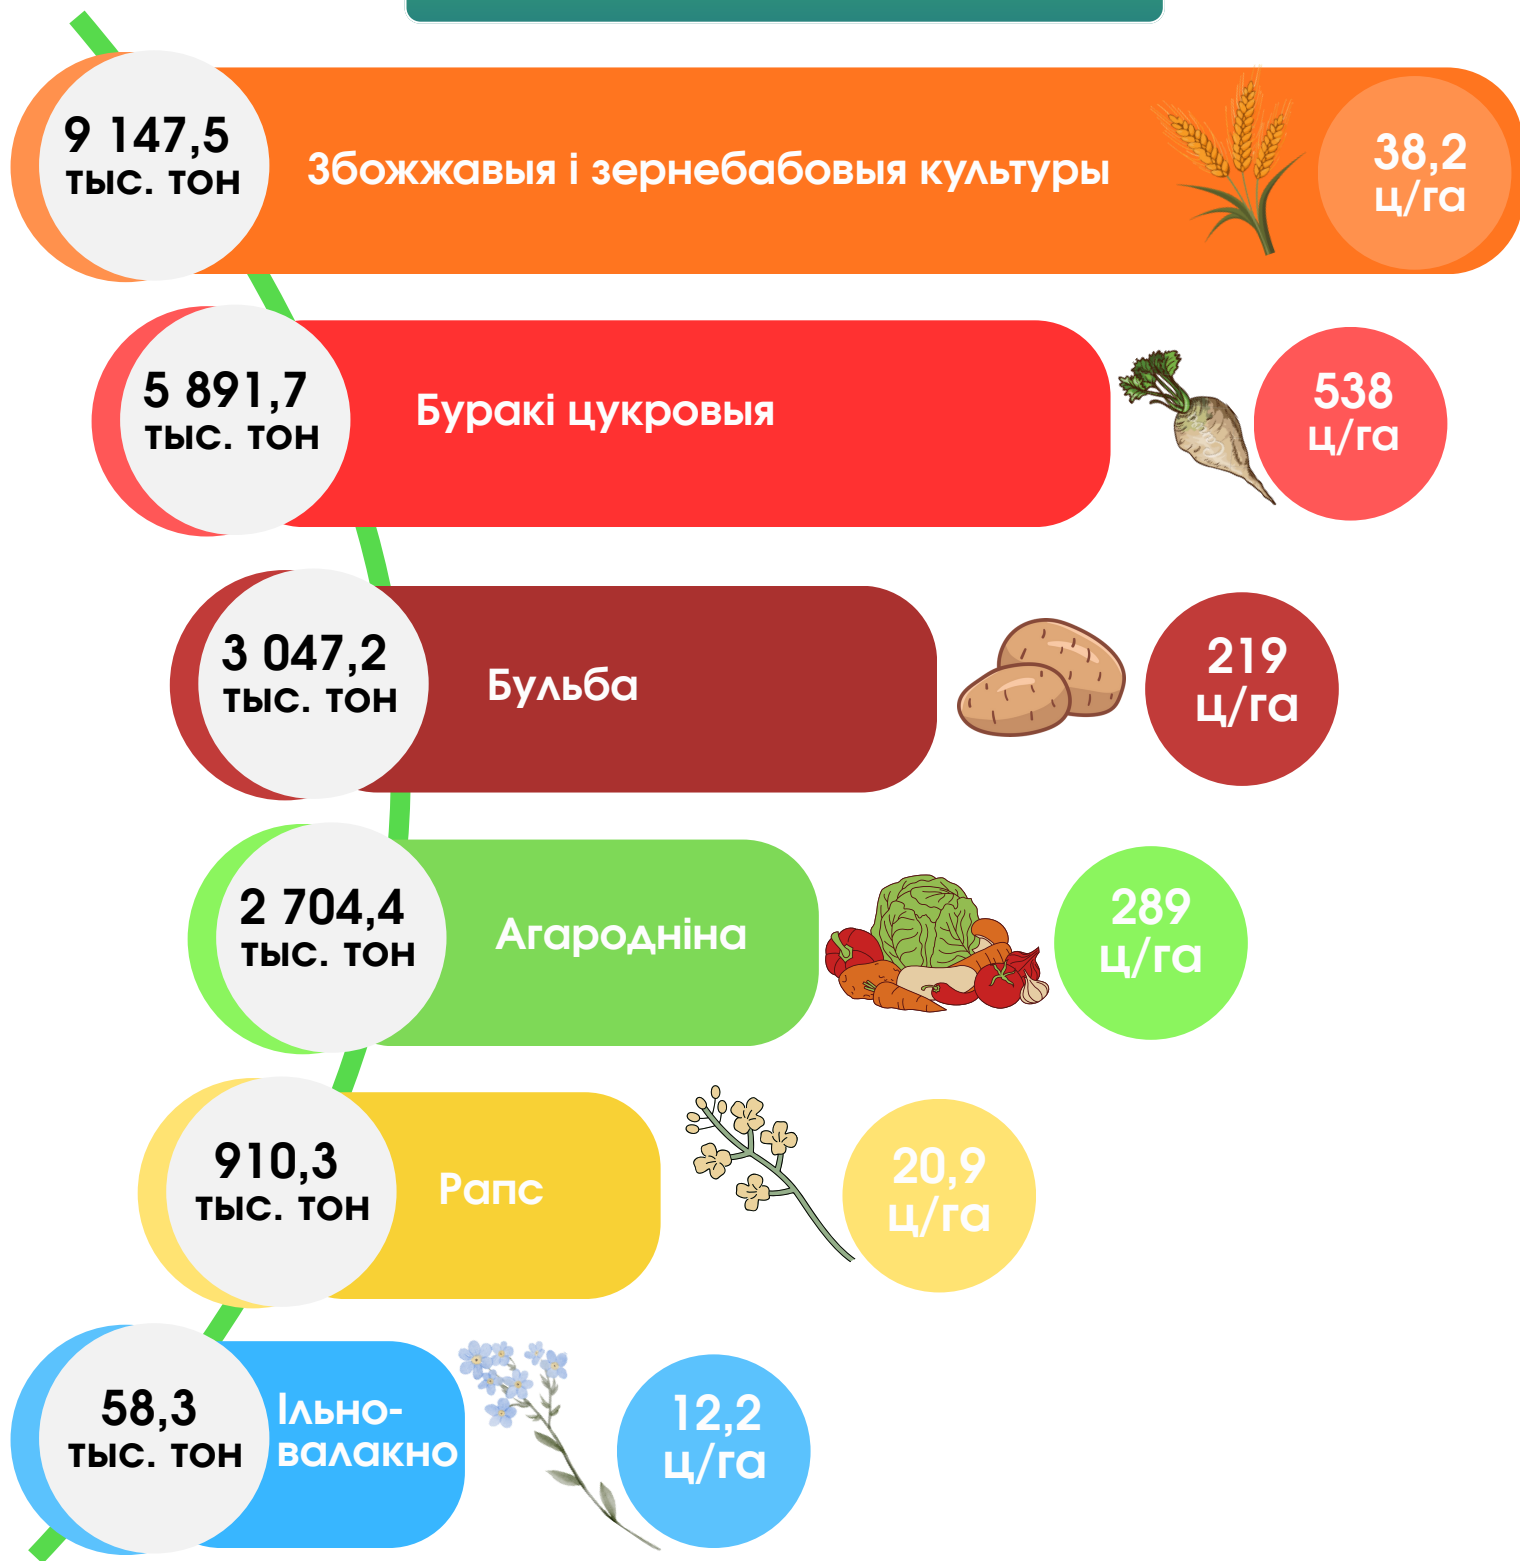

АСНОЎНЫЯ ПАКАЗЧЫКІ ВЫТВОРЧАСЦІ АСОБНЫХ ВІДАЎ ПРАДУКЦЫІ РАСЛІНАВОДСТВА ў РЭСПУБЛІЦЫ БЕЛАРУСЬ

2025 год

СТРУКТУРА ПАСЯЎНЫХ ПЛОШЧАЎ

БАЛАВЫ ЗБОР І ўРАДЖАЙНАСЦЬ

Актуальная інфармацыя размешчана:

БАЗА СТАТЫСТЫЧНЫХ ДАНЫХ

МЭТЫ БЕЛАРУСІ

УСТОЙЛІВАГА РАЗВІЦЦА ў

РЭГІОНАЛЬНЫЯ ПАКАЗЧЫКІ МЭТ БЕЛАРУСІ

УСТОЙЛІВАГА РАЗВІЦЦА ў

Прадстаўляецца ў парадку інфармацыі. Пры выкарыстанні інфармацыі спасылка на Нацыянальны статыстычны камітэт Рэспублікі Беларусь з'яўляецца абавязковай